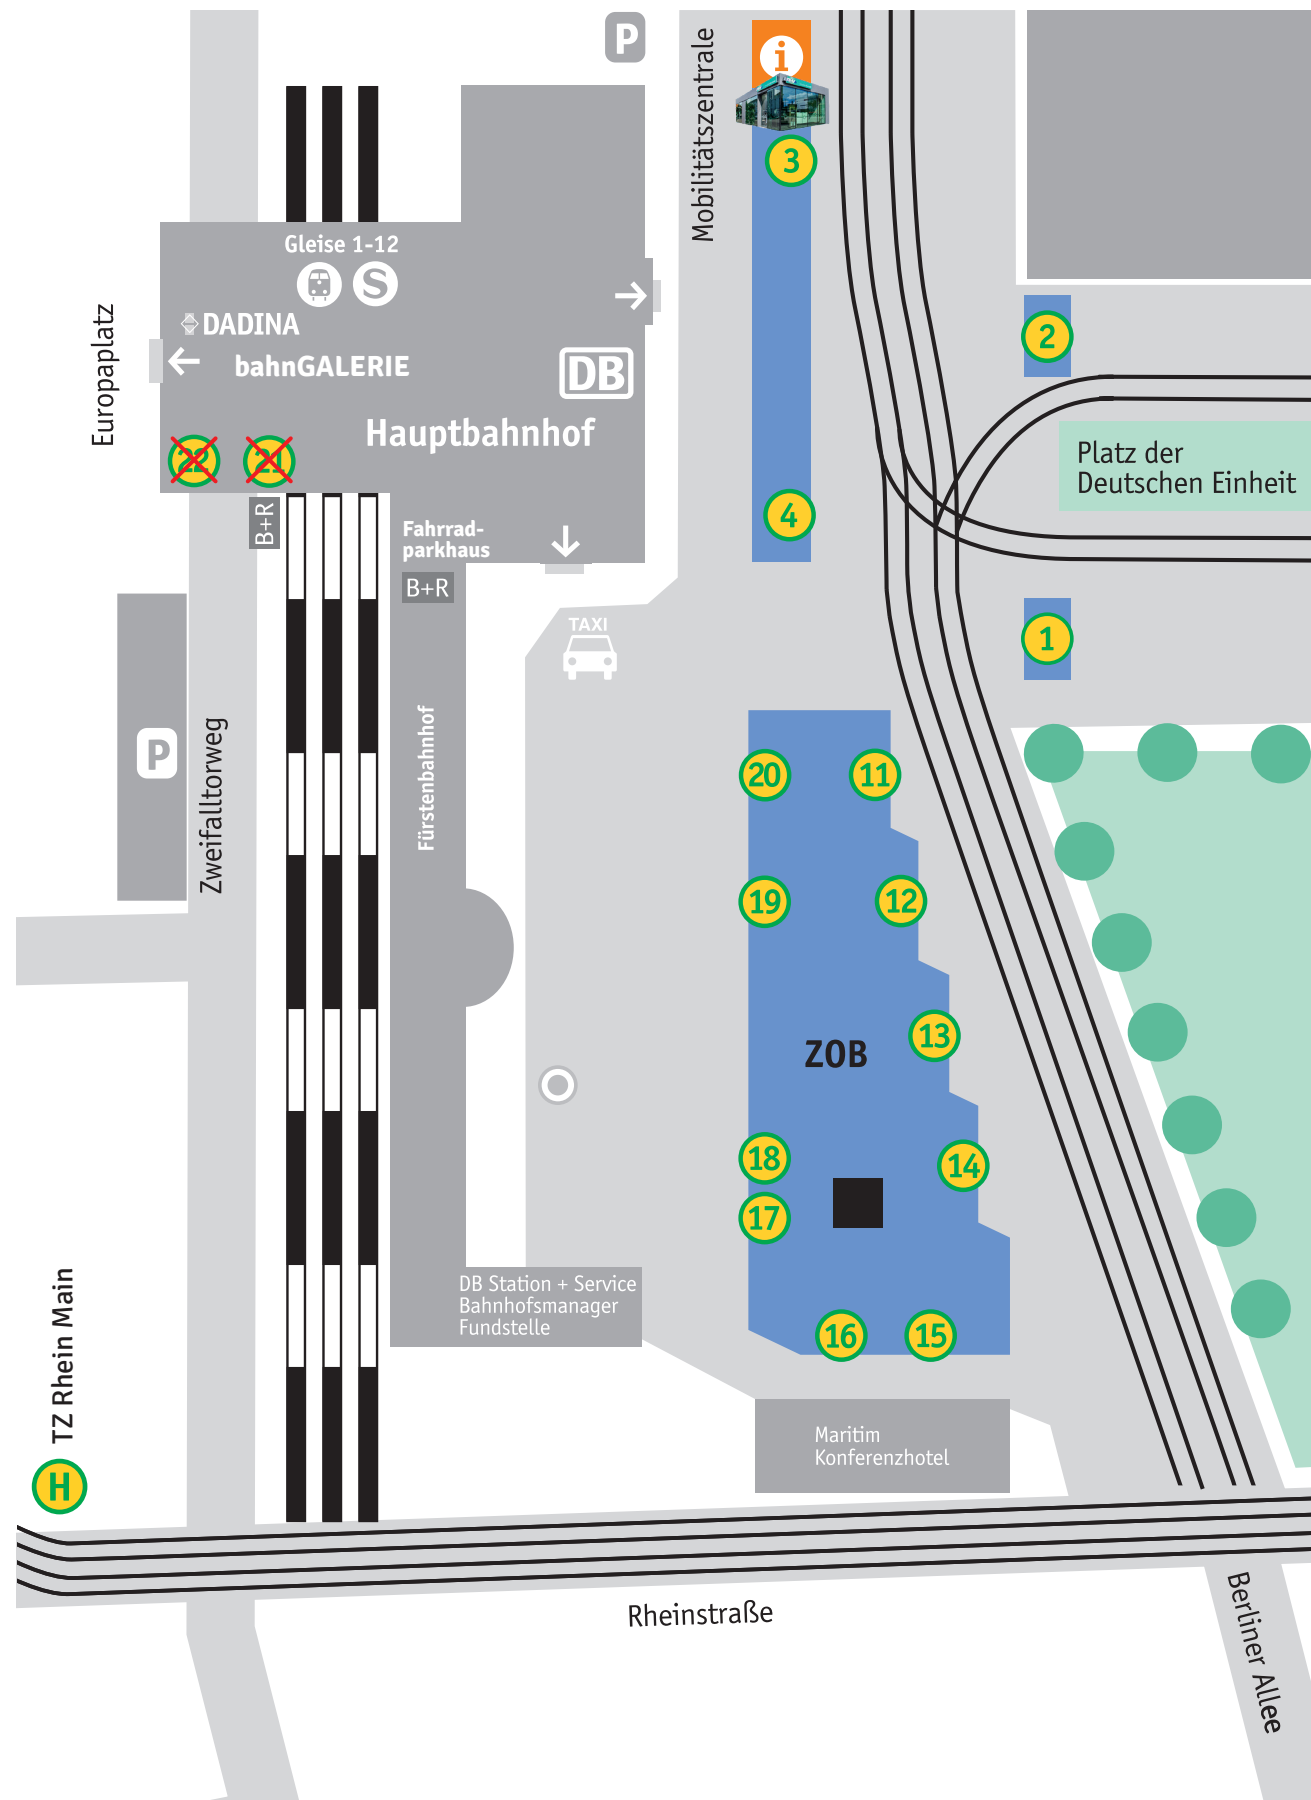

Haltestellenbelegung Darmstadt Hauptbahnhof

Stadtlinien

- 1** — **1/2/4/10** nur Ausstieg
3 Da. Lichtenbergschule
- 2** — **F/FM** Da. Haasstraße
K Da. Alfred-Messel-Weg
R Da. Windmühle – Da. Nordbahnhof
SEV Schienenersatzverkehr
- 3** — **1** Da.-Eberstadt Frankenstein
2 Da. TU-Lichtwiese/Campus
3 nur Ausstieg
4 Da.-Kranichstein Bahnhof
10 Griesheim Wagenhalle
- 4** — **F/FM** Da. Mathildenhöhe – Da. Fasanerie –
Da. Oberwaldhaus – Messel – Urberach Bf
H Da.-Kranichstein Kesselhutweg
K Da. Kleyerstraße – Da. Anne-Frank-Straße
R Da. Böllenfalltor

Zentraler Omnibusbahnhof (ZOB)

- 11** — **AIR** nur Ausstieg
40 Eschollbrücken – Goddelau – Leeheim
- 12** — **WE3** Weiterstadt
WE4 Weiterstadt – Groß-Gerau Kreisklinik
- 13** — **671** Dieburg – Groß-Umstadt Mitte Bf
X71 Groß-Umstadt – Wiebelsbach Sportplatz
- 14** — **672** Roßdorf – Groß-Zimmern – Dieburg
673 Roßdorf – Gundernhausen Stetteritz
X78 Groß-Zimmern – Klein-Zimmern – Semd Schule
X74 Münster (Hessen) – Rödermark Ober-Roden Bf
- 15/16** — nur Ausstieg
- 17/18** — **MO1** Roßdorf – Ober-Ramstadt – Wembach – Rohrbach
n71 Frankfurt Konstablerwache
- 19** — **GB** Roßdorf – Zeilhard – Groß-Bieberau Schule
RH Roßdorf – Reinheim – Ueberau Karl-Marx-Straße
- 20** — **AIR** Frankfurt Flughafen Terminal 1
H Da. Südbahnhof – Anne-Frank-Straße