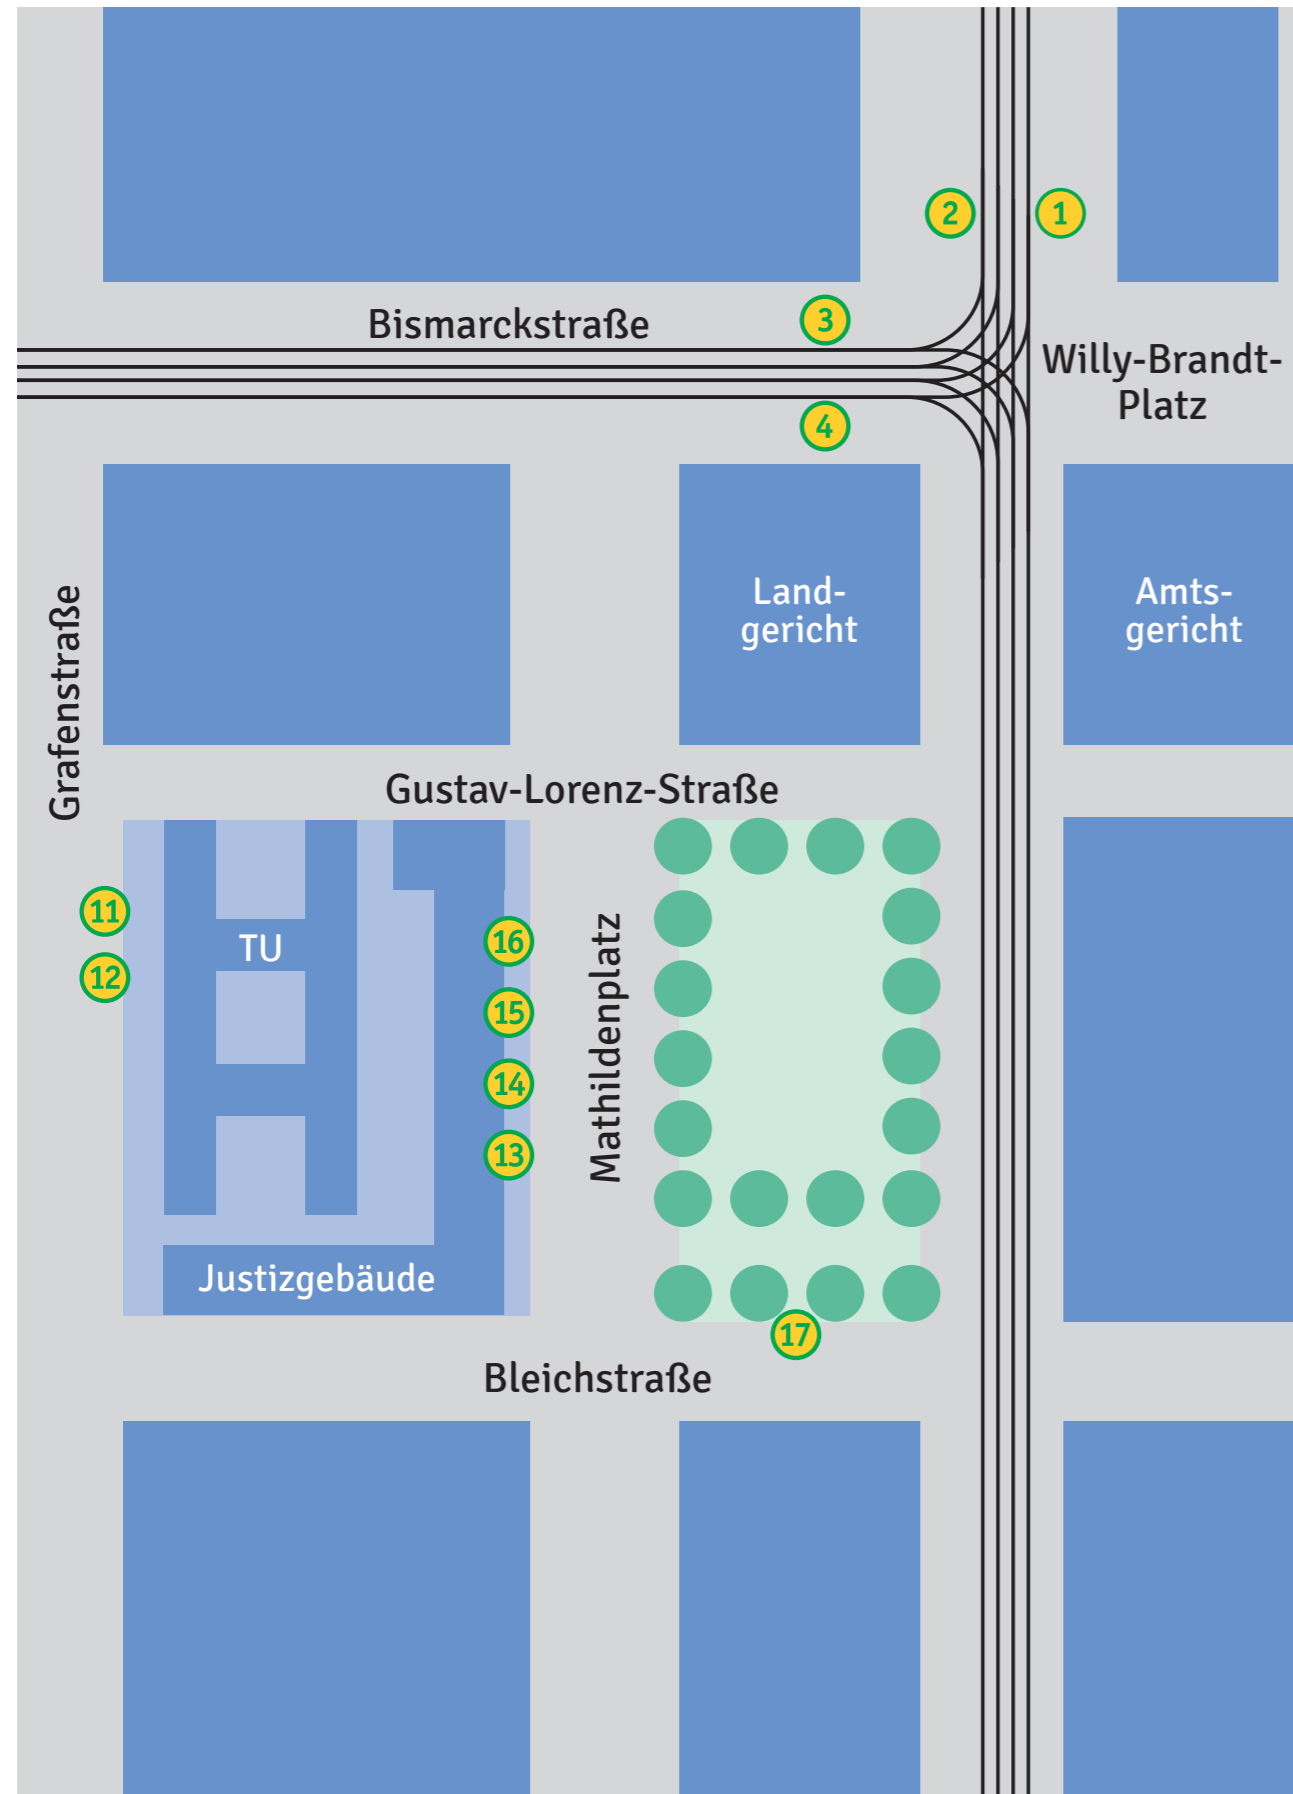

# Haltestellenbelegung Darmstadt Willy-Brandt-Platz, Mathildenplatz

## Willy-Brandt-Platz

- 1** Da. Maulbeerallee (- Da.-Arheilgen Dreieichweg)
  - 4/5** Da.-Kranichstein Bahnhof
  - 6/8** Da.-Arheilgen Dreieichweg
  - WE1** Weiterstadt - Gräfenhausen - Erzhausen Bf
  - WE2** Weiterstadt - Braunshardt - Worfelden Siedlung Hesselrod
  - X14** Gräfenhausen - Walldorf
  - X15** Gräfenhausen - Walldorf - Frankfurt Flughafen Terminal 1
  - n71** Frankfurt Konstablerwache
- 2**
    - 4** Griesheim Platz Bar-le-Duc
    - 5** Da. Böllenfalltor
    - 6/8** Alsbach Am Hinkelstein / Da.-Eberstadt Frankenstein
    - WE1/WE2** Da. Schloss
    - X14/X15** Da. Mathildenplatz
    - n71** Da. Luisenplatz
- 3**
    - 1** Da. Hauptbahnhof - Da.-Eberstadt Frankenstein
    - 3** Da. Hauptbahnhof
    - L** Da. Pankrätiusstraße
    - 671/672/693** Da. Hauptbahnhof
- 4**
    - 3** Da. Lichtenbergschule
    - L** Da. TU-Lichtwiese/Campus
    - 671** Dieburg - Groß-Umstadt
    - 672** Roßdorf - Groß-Zimmern - Klein-Zimmern - Dieburg Bahnhof
    - 678** Ober Ramstadt - Reinheim - Groß-Umstadt Pfälzer Schloss

## Mathildenplatz

- 11** — nur Ausstieg
- 12** — Ersatzhaltestelle bei Gerichtsverhandlungen
- 13** — Sonderverkehr
- 14**
  - X14** Gräfenhausen - Walldorf
  - X15** Gräfenhausen - Walldorf - Frankfurt Flughafen Terminal 1
- 15**
  - 673** Gundernhausen Stetteritz
  - X74** Münster - Rödermark-Ober-Roden Bf
  - X78** Groß-Zimmern - Klein-Zimmern - Semd Schule
- 16**
  - X69** Groß-Bieberau - Reichelsheim Volksbank
  - X71** Groß-Umstadt - Wiebelsbach Sportplatz
- 17**
  - X69** Nur Ausstieg
  - NHX** Reinheim - Groß-Bieberau - Niedernhausen Linde