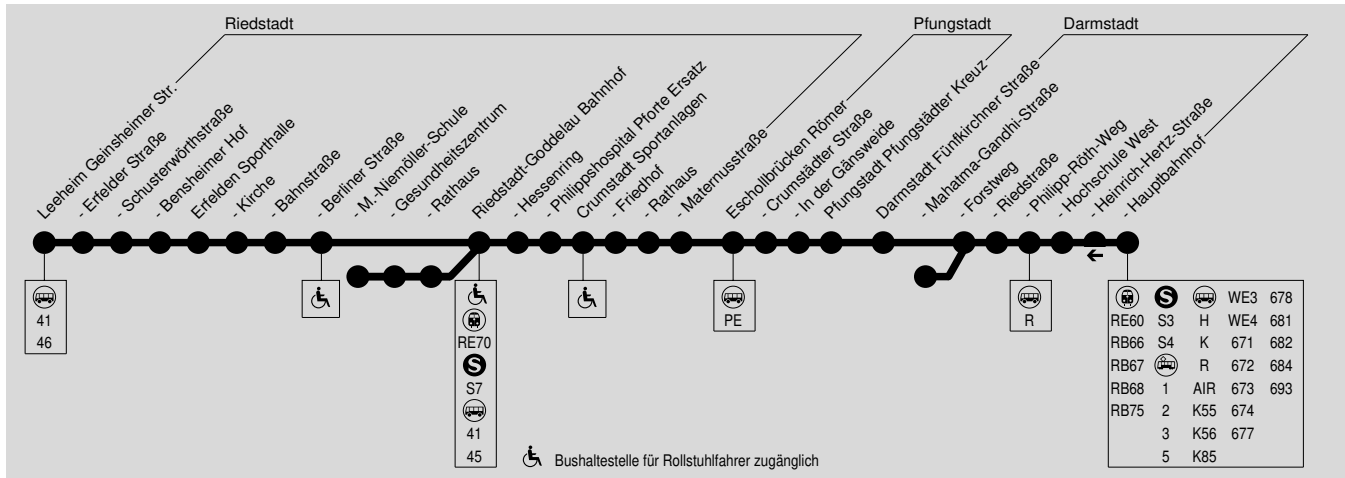

Am 24.12. und 31.12. Verkehr wie Samstag.

Montag - Freitag

Verkehrsbeschränkung	SD	SD	SD	FD	SD	FD	SD	FD								
Leeheim Geinsheimer Straße	4.54	5.34	6.21	6.31	6.34	7.21	7.34	8.34								
- Erfelder Straße	4.55	5.35	6.22	6.32	6.35	7.23	7.35	8.35								
- Schusterwörthstraße	4.56	5.36	6.23	6.33	6.36	7.24	7.36	8.36								
- Bensheimer Hof	4.57	5.37	6.24	6.34	6.37	7.25	7.37	8.37								
Erfelden Sporthalle	5.59	5.39	6.26	6.36	6.39	7.28	7.39	8.39								
- Kirche	5.00	5.40	6.27	6.37	6.40	7.29	7.40	8.40								
- Bahnstraße	5.01	5.41	6.28	6.38	6.41	7.31	7.41	8.41								
- Berliner Straße	5.02	5.42	6.29	6.39	6.42	7.32	7.42	8.42								
Goddelau M.-Niemöller-Schule D		6.11			6.46	7.40		8.11	9.11							
- Gesundheitszentrum		6.13			6.48	7.43		8.13	9.13							
- Rathaus D		6.15			6.50	7.45		8.15	9.15							
- Riedstadt-Goddelau Bahnhof A	5.07	5.47	6.17	6.34	6.44	6.47	6.52	7.47	7.47	8.17	8.47	9.17				
- S7/RE70 Riedstadt-Goddelau	5.16	6.00	6.30		7.00	7.00	7.00	8.00	8.00	8.30	9.00	9.21				
- S7/RE70 Frankfurt Hbf	5.45	6.36	7.06		7.36	7.36	7.36	8.36	8.36	9.06	9.36	10.06				
- S7/RE70 Frankfurt Hbf		5.12			6.12	6.20	6.20	7.12	7.12	8.06	8.12	8.12				
- S7/RE70 Riedstadt-Goddelau		5.41			6.41	6.55	6.55	7.41	7.41	8.36	8.41	8.41				
41 Leeheim Backhausstraße		5.50			6.50	6.50		7.54		8.54		8.54				
41 Riedstadt-Goddelau		6.03			7.03	7.03		8.07		9.07		9.07				
- Riedstadt-Goddelau Bahnhof A	5.07	5.47	6.17	6.34	6.44	6.47	6.52	7.47	7.47	8.17	8.47	9.17				
- Hessenring	5.09	5.49	6.19	6.36	6.49	6.59	7.09	7.49	7.49	8.19	8.49	9.19				
- Philipphospital Pforte Ersatz	5.14	5.54	6.24	6.42	6.54	7.12	7.14	7.55	7.54	8.24	8.54	9.24				
Crumstadt Sportanlagen	5.15	5.55	6.25	6.43	6.55	7.13	7.15	7.56	7.55	8.25	8.55	9.25				
- Friedhof	5.17	5.57	6.27	6.45	6.57	7.15	7.17	7.58	7.57	8.27	8.57	9.27				
- Rathaus B	5.18	5.58	6.28	6.47	6.58	7.17	7.18	8.00	7.58	8.28	8.58	9.28				
- Maternusstraße	5.19	5.59	6.29	6.49	6.59	7.19	7.19	8.02	7.59	8.29	8.59	9.29				
Eschollbrücken Römer	5.24	6.04	6.34	6.44	6.54	7.04	7.24	8.07	8.04	8.34	9.04					
- Crumstädter Straße	5.25	6.05	6.35	6.46	6.56	7.05	7.26	8.09	8.05	8.35	9.05					
- In der Gänswede	5.26	6.06	6.36	6.48	6.58	7.06	7.28	8.11	8.06	8.36	9.06					
Pfungstadt Pfungstädter Kreuz	5.28	6.08	6.38	6.51	7.01	7.08	7.31	8.14	8.08	8.38	9.08					
Darmstadt Fünfkirchner Straße	5.32	6.12	6.42	6.55	7.05	7.12	7.35	8.18	8.12	8.42	9.12					
- Mahatma-Gandhi-Straße							7.28	7.58	8.28	8.58	9.28	9.58				
- Forstweg	5.34	6.14	6.44	6.57	7.07	7.14	7.37	8.20	8.01	8.14	8.31	8.44	9.01	9.14	9.31	10.01
- Riedstraße	5.35	6.15	6.45	7.00	7.10	7.15	7.40	8.23	8.02	8.15	8.32	8.45	9.02	9.15	9.32	10.02
- Philipp-Röth-Weg	5.37	6.17	6.47	7.02	7.12	7.17	7.42	8.25	8.04	8.17	8.34	8.47	9.04	9.17	9.34	10.04
- Hochschule West	5.38	6.18	6.48	7.04	7.14	7.18	7.44	8.27	8.05	8.18	8.35	8.48	9.05	9.18	9.35	10.05
- Hauptbahnhof Pl.11	5.43	6.23	6.53	7.09	7.19	7.23	7.49	8.32	8.10	8.23	8.40	8.53	9.10	9.23	9.40	10.10
- Darmstadt Hbf	6.05	6.35	7.05	7.35	7.35	8.05	8.05	8.05	8.35	8.35	9.05	9.05	9.35	9.35	10.05	10.35
- Frankfurt Süd Bf	6.32	7.02	7.32	8.02	8.02	8.32	8.32	8.32	9.02	9.02	9.32	9.32	10.02	10.02	10.32	11.02
- Frankfurt Hbf	6.43	7.13	7.43	8.13	8.13	8.43	8.43	8.43	9.13	9.13	9.43	9.43	10.13	10.13	10.43	11.13

Büchnerlinie