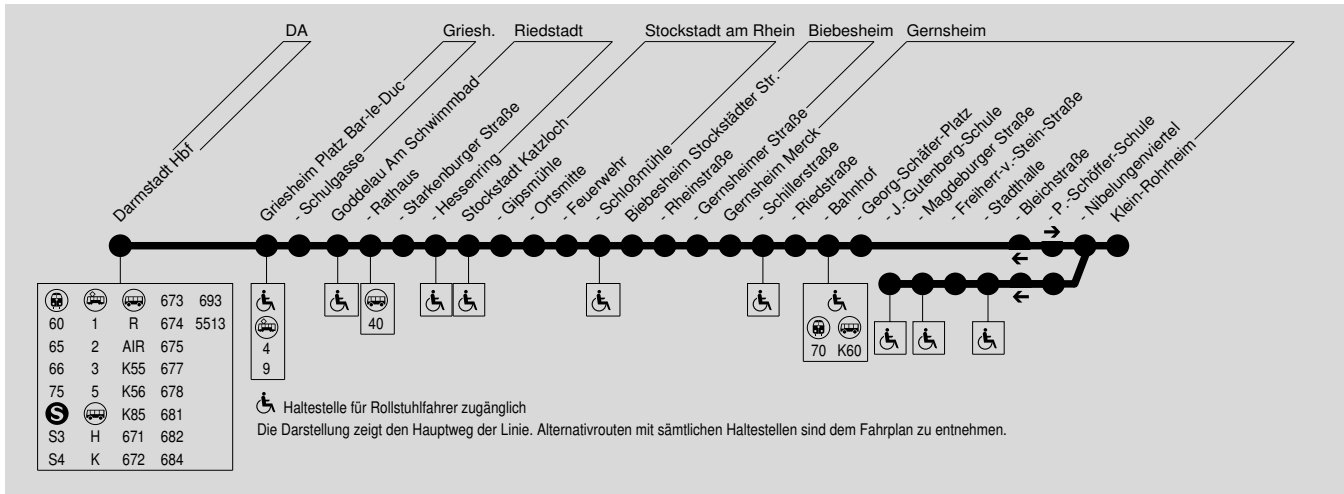

Gültig ab 03.09.2018 Baustellenfahrplan

Montag - Freitag

Verkehrsbeschränkung	Sc	Sc	Sc	Sc	Fc	Sc	16.23	17.23	18.23				
Darmstadt Hauptbahnhof Pl.11													
9 Darmstadt Luisenplatz ab	5.11	6.11	8.11		14.11	14.11	15.11	16.11	17.11	18.11	19.11		
9 Darmstadt TZ Rhein Main ab	5.17	6.17	8.17		14.17	14.17	15.17	16.17	17.17	18.17	19.17		
9 Griesheim Platz Bar-le-Duc an	5.29	6.29	8.29		14.29	14.29	15.29	16.29	17.29	18.29	19.29		
Griesheim Platz Bar-le-Duc ab	5.34	6.34	8.34		14.34	14.34	15.34	16.34	17.34	18.34	19.34		
- Schulgasse	5.36	6.36	8.36		14.36	14.36	15.36	16.36	17.36	18.36	19.36		
Goddelau Am Schwimmbad	5.40	6.40	8.40		14.40	14.40	15.40	16.40	17.40	18.40	19.40		
- Rathaus D	5.41	6.41	8.41		14.41	14.41	15.41	16.41	17.41	18.41	19.41		
Stockstadt Gipsmühle	5.46	6.46	8.46		14.46	14.46	15.46	16.46	17.46	18.46	19.46		
- Ortsmitte	5.48	6.48	8.48		14.48	14.48	15.48	16.48	17.48	18.48	19.48		
- Feuerwehr	5.50	6.50	8.50		14.50	14.50	15.50	16.50	17.50	18.50	19.50		
- Schloßmühle	5.51	6.51	8.51		14.51	14.51	15.51	16.51	17.51	18.51	19.51		
Biebesheim Stockstädter Str.	5.53	6.53	8.53		14.53	14.53	15.53	16.53	17.53	18.53	19.53		
- Rheinstraße	5.54	6.54	8.54		14.54	14.54	15.54	16.54	17.54	18.54	19.54		
- Gernsheimer Straße	5.56	6.56	8.56		14.56	14.56	15.56	16.56	17.56	18.56	19.56		
Gernsheim Merck	5.58	6.58	8.58		14.58	14.58	15.58	16.58	17.58	18.58	19.58		
- Schillerstraße	6.00	7.00	9.00		15.00	15.00	16.00	17.00	18.00	19.00	20.00		
- Riedstraße	6.01	7.01	9.01		15.01	15.01	16.01	17.01	18.01	19.01	20.01		
- Bahnhof B	6.02	7.02	9.02		15.02	15.02	16.02	17.02	18.02	19.02	20.02		
- Johannes-Gutenberg-Schule				12.02	12.52	14.22							
- Magdeburger Straße				12.03	12.53	14.23							
- Stadthalle				12.05	12.55	14.25							
- Georg-Schäfer-Platz	6.04	7.04	9.04				15.04	16.04	17.04	18.04	19.04	20.04	
- Peter-Schöffler-Schule	6.05	7.05	9.05	12.07	12.57	14.27	15.05	15.17	16.05	17.05	18.05	19.05	20.05
- Nibelungenviertel	6.06	7.06	9.06	12.08	12.58	14.28	15.06	15.18	16.06	17.06	18.06	19.06	20.06
Klein-Rohrheim	6.09	7.09	9.09	12.10	13.00	14.30	15.09	15.20	16.09	17.09	18.09	19.09	20.09

Sc = nur an Schultagen, nicht am 12.02., 11.05. und 01.06.2018
Fc = nur an Ferientagen, auch am 12.02., 11.05. und 01.06.2018