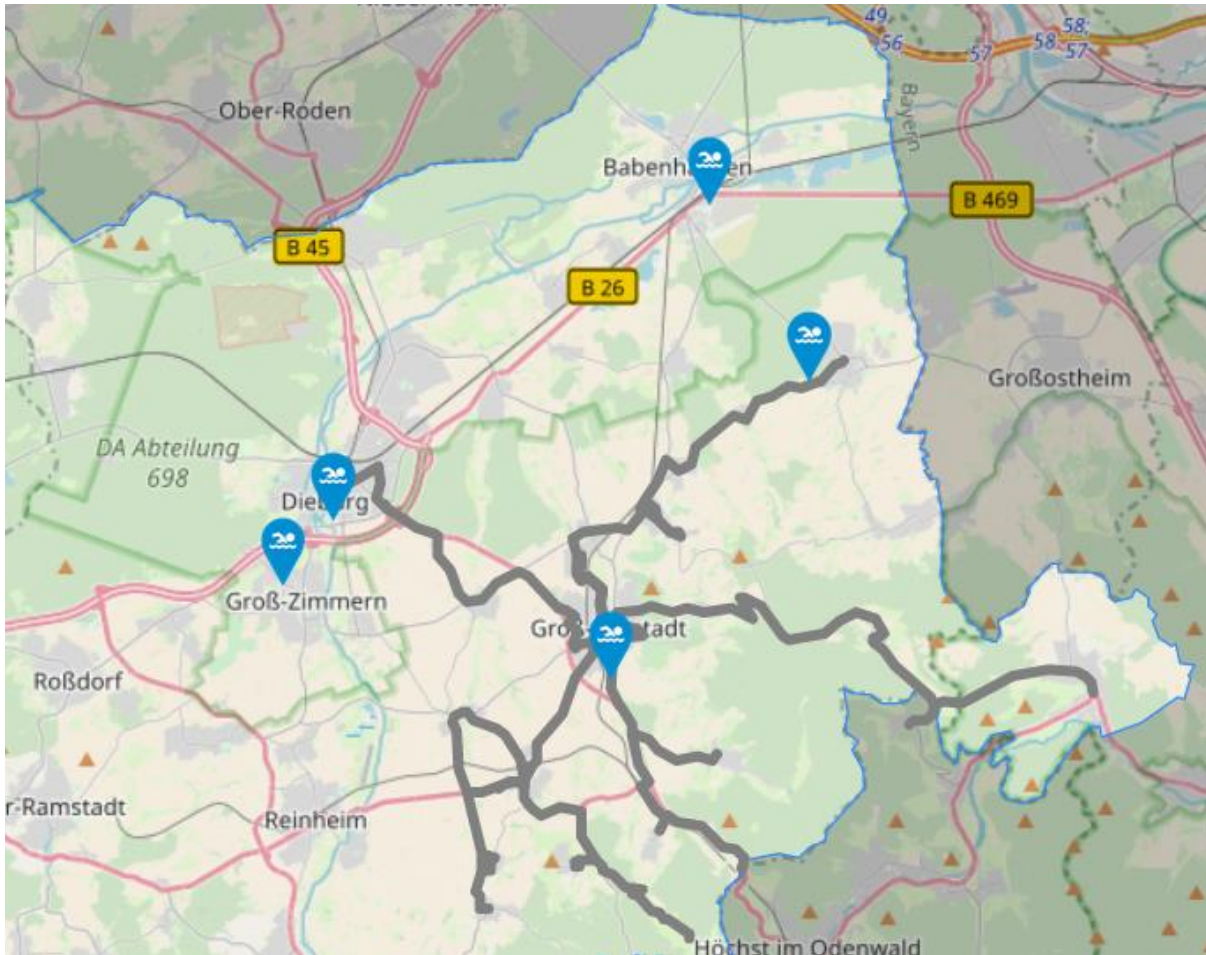

Eignung:

Jan	Feb	Mär	Apr	Mai	Jun	Jul	Aug	Sep	Okt	Nov	Dez

Kartenansicht: